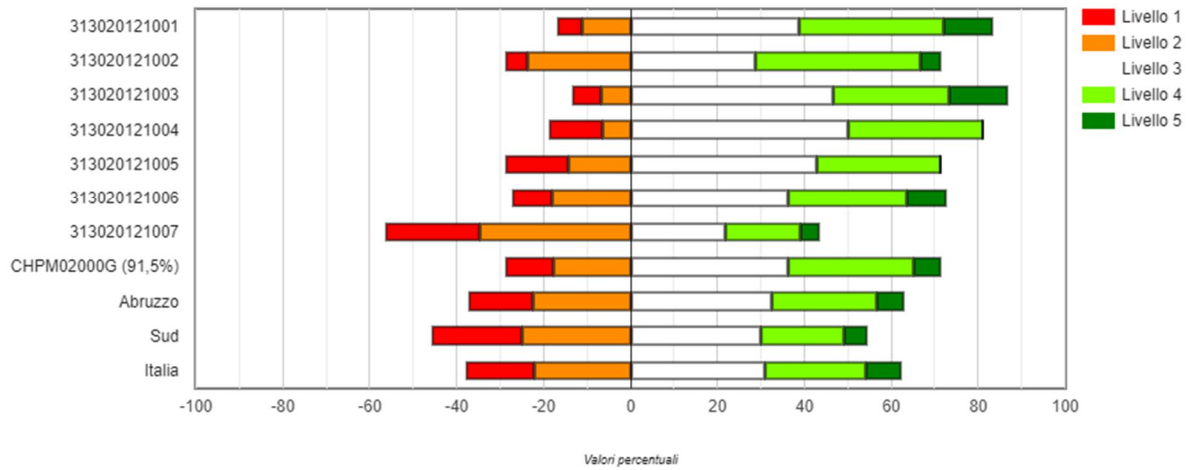

## PROVE INVALSI ITALIANO CLASSI SECONDE 2023-2024

Grafico 2a: CHPM02000G - Istituto nel suo complesso - Scuola Secondaria di Secondo Grado - Classi seconde - Prova di Italiano: Distribuzione degli studenti nei livelli di apprendimento

Grafico 2a: CHPM02000G - Istituto nel suo complesso - Scuola Secondaria di Secondo Grado - Classi seconde - Prova di Italiano: Distribuzione degli studenti nei livelli di apprendimento

001( 2° L) 002( 2°M) 003( 2°O) 004( 2°C) 005( 2°D) 006( 2°E) 007( 2°A)