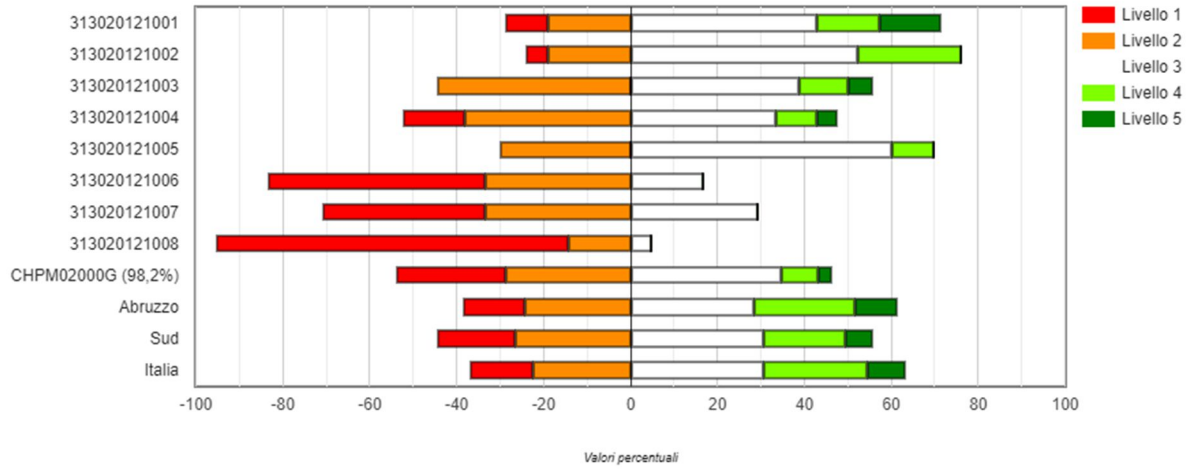

## PROVE INVALSI ITALIANO CLASSI SECONDE 2023-2024

Grafico 2a: CHPM02000G - Istituto nel suo complesso - Scuola Secondaria di Secondo Grado - Classi seconde - Prova di Italiano: Distribuzione degli studenti nei livelli di apprendimento

Grafico 2a: CHPM02000G - Istituto nel suo complesso - Scuola Secondaria di Secondo Grado - Classi seconde - Prova di Italiano: Distribuzione degli studenti nei livelli di apprendimento

001( 2° L) 002( 2°M) 003( 2°O) 004( 2°C) 005( 2°D) 006( 2°E) 007( 2°A)