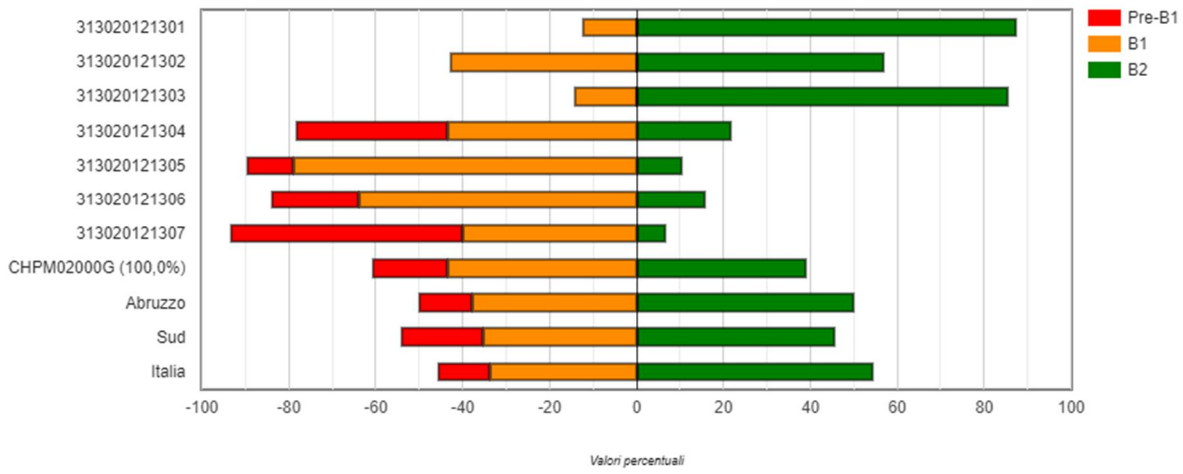

PROVE INVALSI INGLESE READING CLASSI QUINTE

Grafico 2c: CHPM02000G - Istituto nel suo complesso - Scuola Secondaria di Secondo Grado - Ultimo anno - Prova di Inglese Reading: Distribuzione degli studenti nei livelli di apprendimento

Grafico 2c: CHPM02000G - Istituto nel suo complesso - Scuola Secondaria di Secondo Grado - Ultimo anno - Prova di Inglese Reading: Distribuzione degli studenti nei livelli di apprendimento

301(5° L esabac) 302(5° L) 303(5° M) 304(5° O) 305(5° C) 306(5° D) 307(5° E)