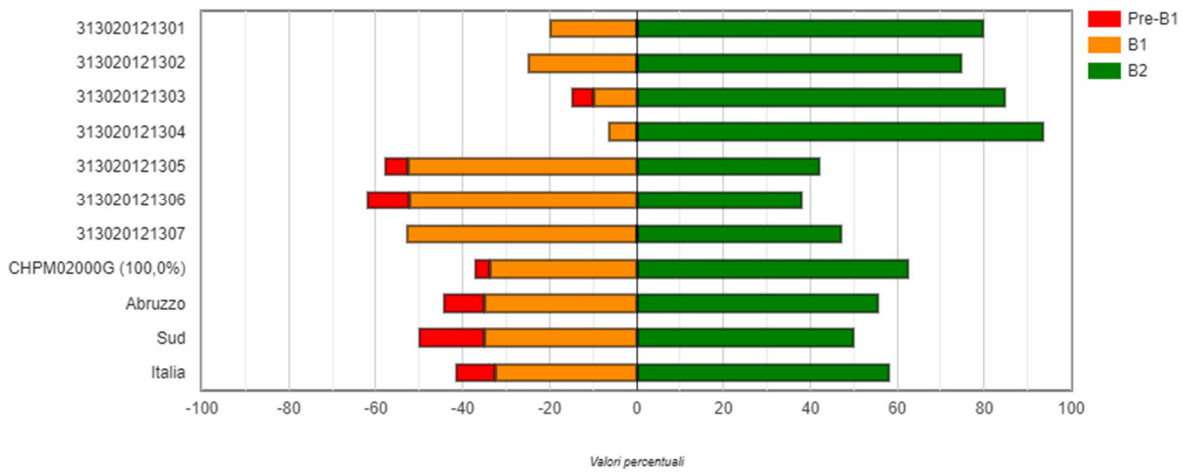

PROVE INVALSI INGLESE READING CLASSI QUINTE

Grafico 2c: CHPM02000G - Istituto nel suo complesso - Scuola Secondaria di Secondo Grado - Ultimo anno - Prova di Inglese Reading: Distribuzione degli studenti nei livelli di apprendimento

Grafico 2c: CHPM02000G - Istituto nel suo complesso - Scuola Secondaria di Secondo Grado - Ultimo anno - Prova di Inglese Reading: Distribuzione degli studenti nei livelli di apprendimento

301(5° L esabac) 302(5° L) 303(5° M) 304(5° O) 305(5° C) 306(5° D) 307(5° E)